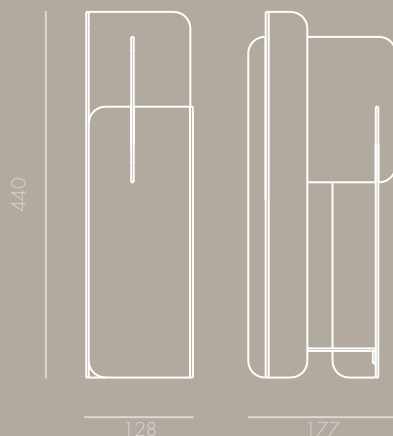

DIMENSÕES
GERAIS (MM)

GENERAL
DIMENSIONS (MM)

DIMENSIONS
GÉNÉRALES (MM)

*Inclui cabo, interruptor e casquilho (e27). Não inclui Lâmpada.

Comprend le câble, interrupteur et le manchon (e27). Lampe non incluse.

Includes cable, light switch and sleeve (e27). Lamp is not included.

COMBINAÇÕES
DE COR

COLOR
COMBINATION

COMBINAISON
DE COULEURS

METAL CREAM

FORGE STEEL

CORTEN STEEL

MATERIAL
MATÉRIEL