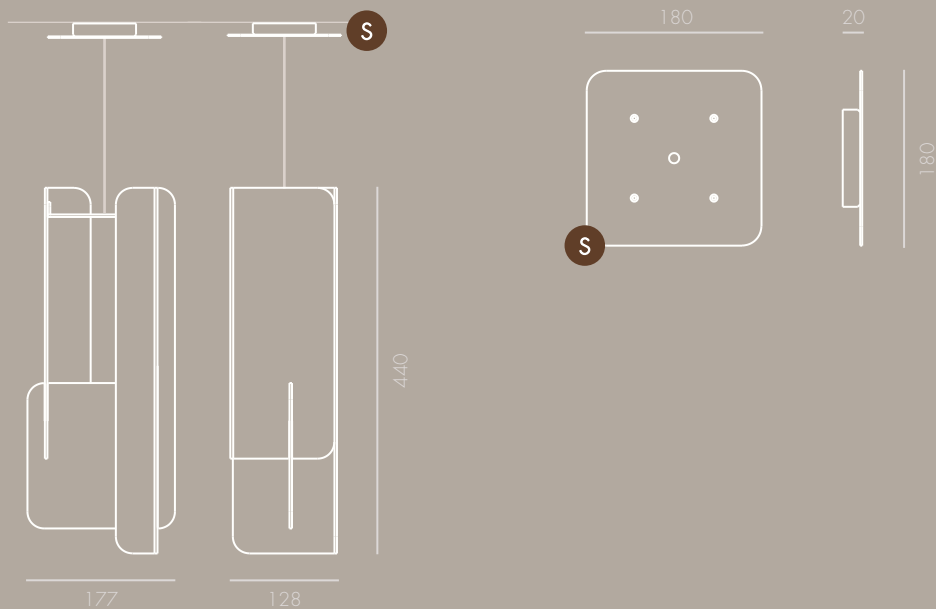

DIMENSÕES
GERAIS (MM)

GENERAL
DIMENSIONS (MM)

DIMENSIONS
GÉNÉRALES (MM)

*Inclui cabo, casquilho (e27) e suporte para teto. Não inclui Lâmpada.
Comprend le câble, manchonet (e27) et le support de plafond. Lampe non incluse.
Includes cable, sleeve (e27) and ceiling bracket. Lamp is not included.

COMBINAÇÕES
DE COR

COLOR
COMBINATION

COMBINAISON
DE COULEURS

METAL CREAM

FORGE STEEL

CORTEN STEEL

MATERIAL
MATÉRIEL

Alumínio
Aluminum
Aluminium