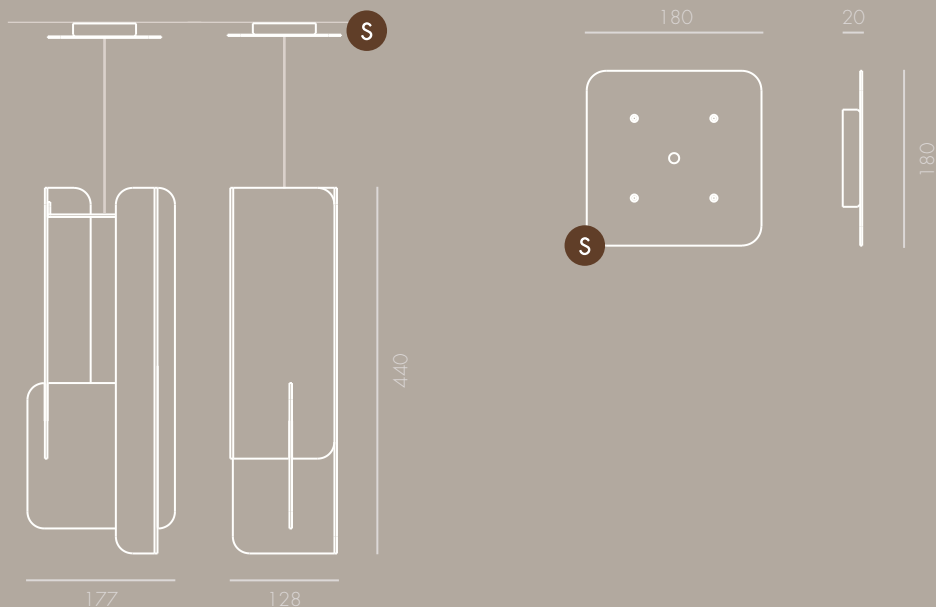

DIMENSÕES  
GERAIS (MM)

GENERAL  
DIMENSIONS (MM)

DIMENSIONS  
GÉNÉRALES (MM)

\*Inclui cabo, casquilho (e27) e suporte para teto. Não inclui Lâmpada.  
Comprend le câble, manchonet (e27) et le support de plafond. Lampe non incluse.  
Includes cable, sleeve (e27) and ceiling bracket. Lamp is not included.

COMBINAÇÕES  
DE COR

COLOR  
COMBINATION

COMBINAISON  
DE COULEURS

METAL CREAM

FORGE STEEL

CORTEN STEEL

MATERIAL  
MATÉRIEL

Alumínio  
Aluminum  
Aluminium