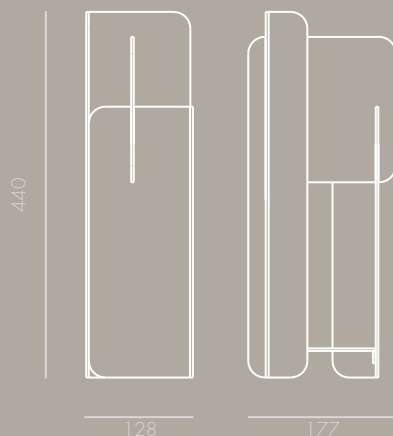

DIMENSÕES
GERAIS (MM)

GENERAL
DIMENSIONS (MM)

DIMENSIONS
GÉNÉRALES (MM)

*Inclui cabo, interruptor e casquilho (e27). Não inclui Lâmpada.
Comprend le câble, interrupteur et le manchon (e27). Lampe non incluse.
Includes cable, light switch and sleeve (e27). Lamp is not included.