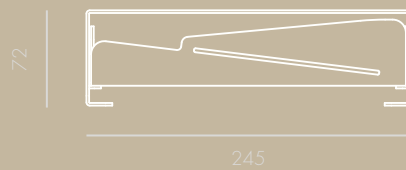

DIMENSÕES
GERAIS (MM)

GENERAL
DIMENSIONS (MM)

DIMENSIONS
GÉNÉRALES (MM)

PESO
GERAL (GR)

GENERAL
WEIGHT (GR)

(GR)

COR

COLORS

COULEURS

1145 GR

WHITE CREAM

AD.MOO.S.2WCM1A1AA

RAL 9001
MATE LISO

JET BLACK

AD.MOO.S.2JBM1A1AA

RAL 9005
MATE LISO