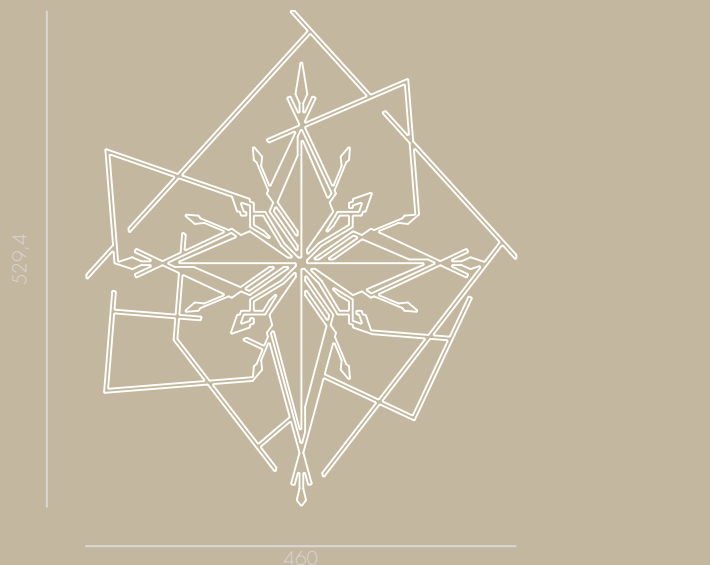

QUADRO  
FRAME  
CADRE

VENTUS  
AE.VEN.S.

DIMENSÕES  
GERAIS (MM)

GENERAL  
DIMENSIONS (MM)

DIMENSIONS  
GÉNÉRALES (MM)

PESO  
GERAL (GR)

270,3 GR

GENERAL  
WEIGHT (GR)

(GR)

COR

COLORS

COULEURS

SOFT WHITE

AE.VEN.S.1WSM2A1AA

RAL 9010  
MATE LISO

GOLD