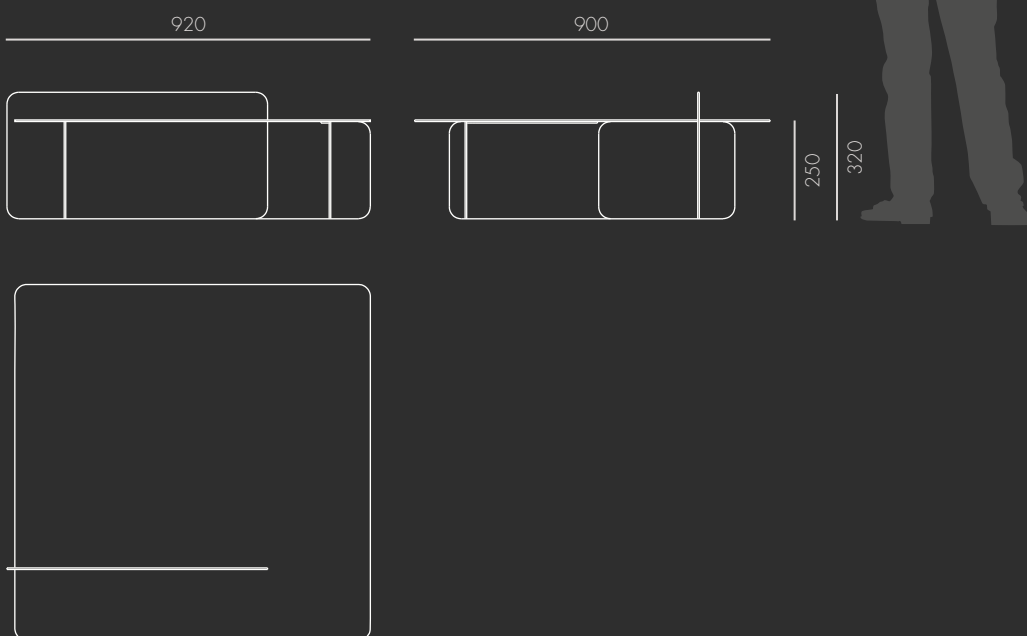

bset

MESA DE CENTRO
COFFEE TABLE
TABLE DE SALON

AA.MEC.S.

DIMENSÕES
GERAIS (MM)GENERAL
DIMENSIONS (MM)DIMENSIONS
GÉNÉRALES (MM)COMBINAÇÕES
DE CORCOLOR
COMBINATIONCOMBINAISON
DE COULEURS

METAL CREAM

FORGE STEEL

CORTEN STEEL

MATERIAL
MATÉRIELAlumínio
Aluminum
Aluminium