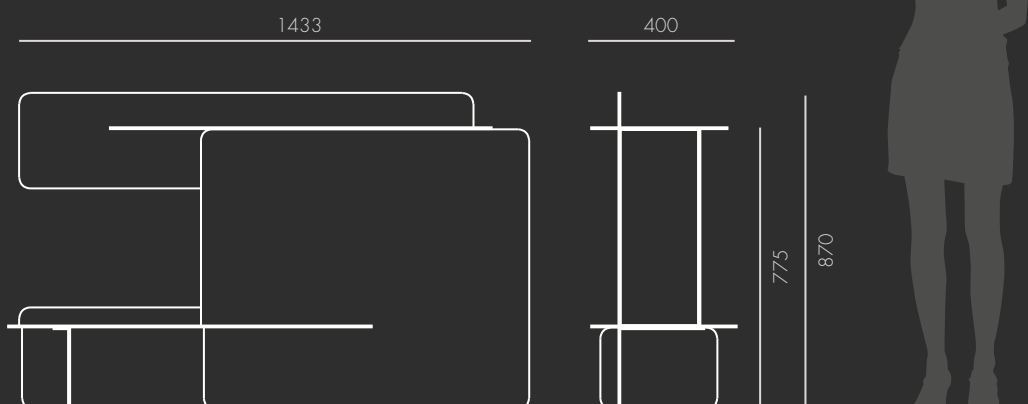

bset

CONSOLA  
CONSOLE

AA.CON.S.

**DIMENSÕES  
GERAIS (MM)**

 GENERAL  
DIMENSIONS (MM)

 DIMENSIONS  
GÉNÉRALES (MM)

**COMBINAÇÕES  
DE COR**

 COLOR  
COMBINATION