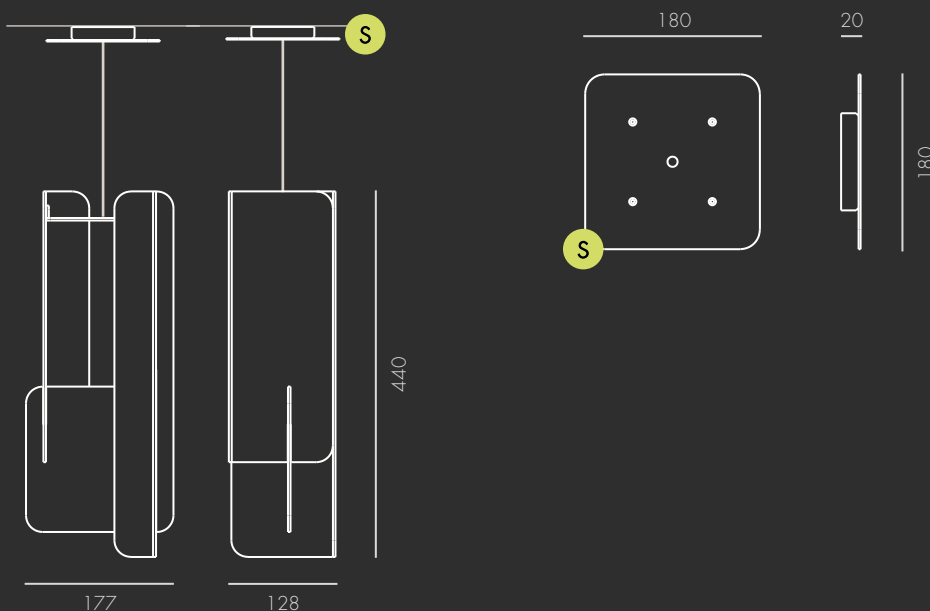

**DIMENSÕES
GERAIS (MM)**

GENERAL
DIMENSIONS (MM)

DIMENSIONS
GÉNÉRALES (MM)

*Inclui cabo, casquilho (e27) e suporte para teto. Não inclui Lâmpada.
Comprend le câble, manchonet (e27) et le support de plafond. Lampe non incluse.
Includes cable, sleeve (e27) and ceiling bracket. Lamp is not included.