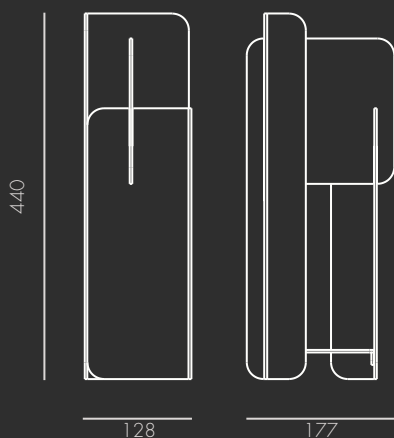

**DIMENSÕES  
GERAIS (MM)**

GENERAL  
DIMENSIONS (MM)

DIMENSIONS  
GÉNÉRALES (MM)

\*Inclui cabo, interruptor e casquilho (e27). Não inclui Lâmpada.  
Comprend le câble, interrupteur et le manchon (e27). Lampe non incluse.  
Includes cable, light switch and sleeve (e27). Lamp is not included.