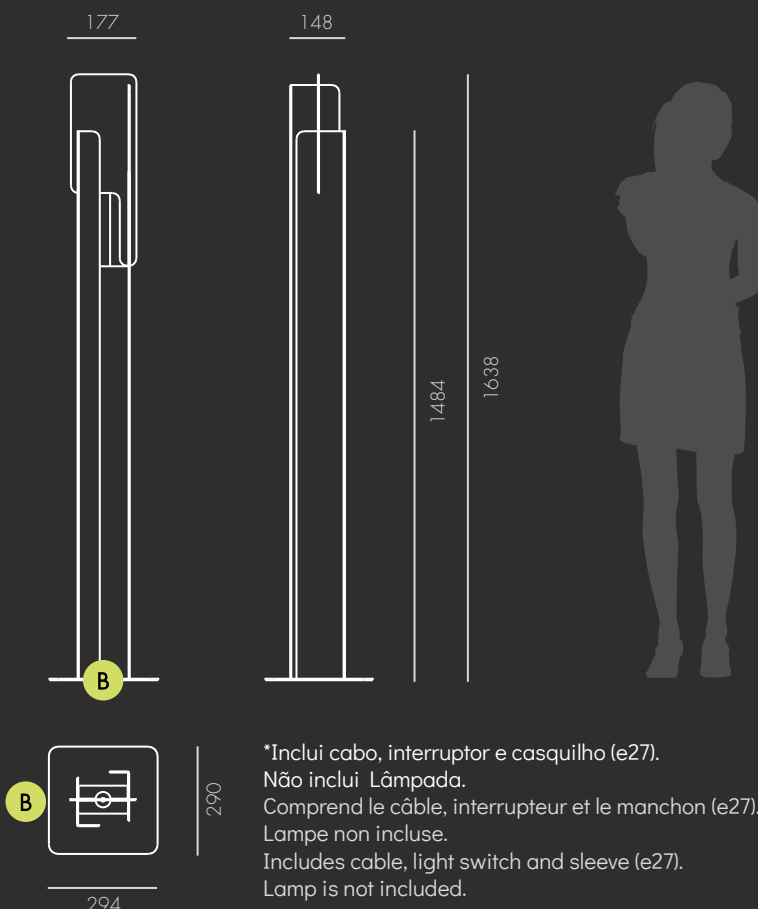

bset

CANDEEIRO DE CHÃO
FLOOR LAMP
LAMPADAIRE

AA.CDC.S.

**DIMENSÕES
GERAIS (MM)**

GENERAL
DIMENSIONS (MM)

DIMENSIONS
GÉNÉRALES (MM)

*Inclui cabo, interruptor e casquilho (e27).
Não inclui Lâmpada.
Comprend le câble, interrupteur et le manchon (e27).
Lampe non incluse.
Includes cable, light switch and sleeve (e27).
Lamp is not included.