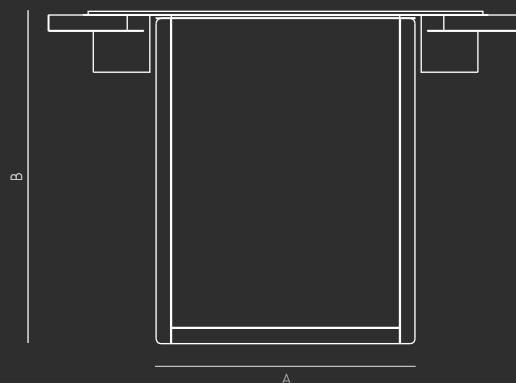

bset

SLEEP SET

AA.CAM.C

**DIMENSÕES
GERAIS (MM)**

**GENERAL
DIMENSIONS (MM)**

**DIMENSIONS
GÉNÉRALES (MM)**

Tamanho da cama Bed size Taille du lit	KING	COUPLE	SINGLE
A (Largura Width Largeur)	2000	1600	1100
B (Comprimento Length Longueur)	2154	2054	2054
C (Altura Height Hauteur)	970	922	922

BAIXA COM GAVETA
LOW WITH DRAWER
BASSE AVEC TIROIR

BAIXA E LISA
LOW AND FLAT
BASSE ET LISSE

ALTA COM GAVETA
HIGH WITH DRAWER
HAUT AVEC TIROIR

ALTA E LISA
HIGH AND FLAT
HAUT ET LISSE

**COMBINAÇÕES
DE COR**