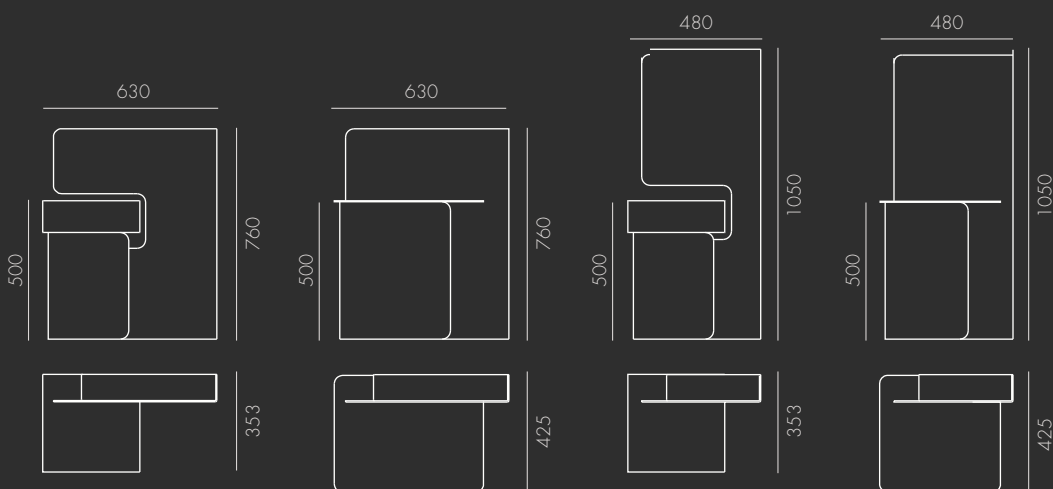

bset

SLEEP SET

AA.CAM.C

**DIMENSÕES
GERAIS (MM)**

**GENERAL
DIMENSIONS (MM)**

**DIMENSIONS
GÉNÉRALES (MM)**

Tamanho da cama Bed size Taille du lit	KING	COUPLE	SINGLE
A (Largura Width Largeur)	2000	1600	1100
B (Comprimento Length Longueur)	2154	2054	2054
C (Altura Height Hauteur)	970	922	922

BAIXA COM GAVETA
LOW WITH DRAWER
BASSE AVEC TIROIR

BAIXA E LISA
LOW AND FLAT
BASSE ET LISSE

ALTA COM GAVETA
HIGH WITH DRAWER
HAUT AVEC TIROIR

ALTA E LISA
HIGH AND FLAT
HAUT ET LISSE

**COMBINAÇÕES
DE COR**

	KING	COUPLE	SINGLE
Baixa gaveta + Baixa gaveta Low drawer + Low drawer Basse tiroir + Basse tiroir	3430	2935	2435
D			
E	922	922	922

	KING	COUPLE	SINGLE
Baixa lisa + Baixa lisa Low flat + Low flat Basse lisse + Basse lisse	3430	2935	2435
D			
E	922	922	922

	KING	COUPLE	SINGLE
Alta gaveta + Alta gaveta High drawer + High drawer Haut tiroir + Haut tiroir	3133	2638	2138
D			
E	1050	1050	1050

	KING	COUPLE	SINGLE
Alta lisa + Alta lisa High flat + High flat Haut lisse + Haut lisse	3133	2638	2138
D			
E	1050	1050	1050