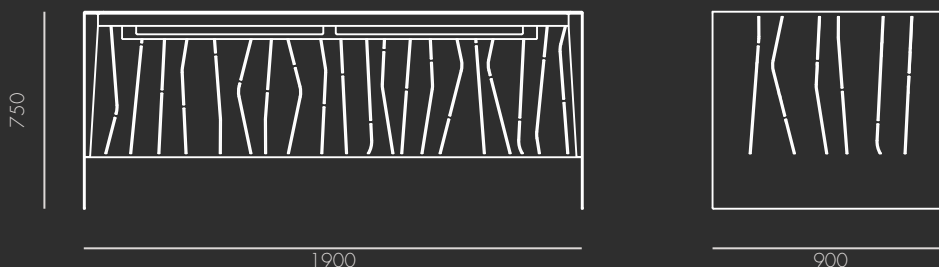

SECRETÁRIA  
DESK  
BUREAU

BAMBOO  
AB.BAM.S.

**DIMENSÕES  
GERAIS (MM)**

GENERAL  
DIMENSIONS (MM)

DIMENSIONS  
GÉNÉRALES (MM)

**PESO  
GERAL (KG)**

GENERAL  
WEIGHT (KG)

POIDS (KG)