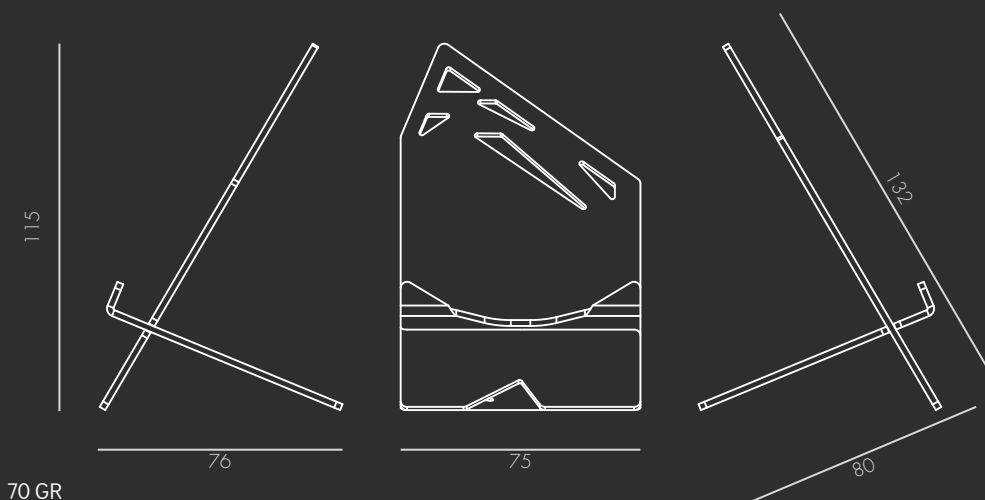

SUPORTE PARA TELEMÓVEL
PHONE HOLDER / PHONE STAND
LAMPE DE TABLE

COOPER
 AC.COO.S.

**DIMENSÕES
 GERAIS (MM)**

GENERAL
 DIMENSIONS (MM)

DIMENSIONS
 GÉNÉRALES (MM)

**PESO
 GERAL (GR)**

GENERAL
 WEIGHT (GR)

(GR)