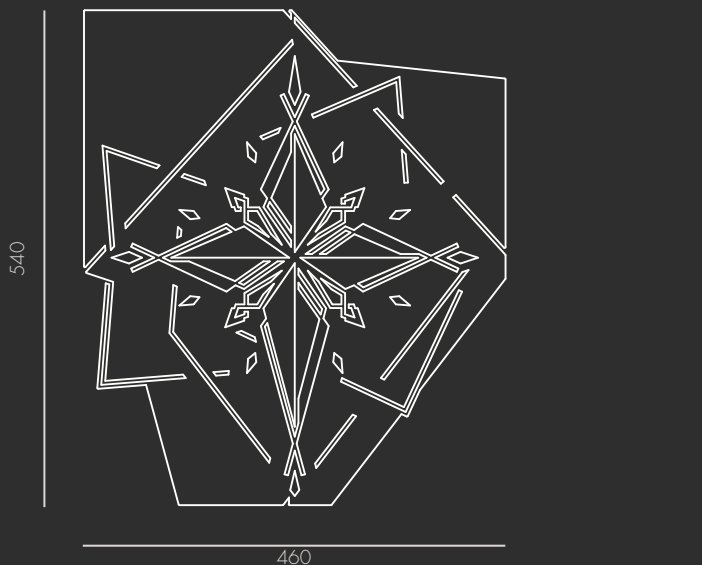

QUADRO  
FRAME  
CADRE

VENTUS FULL  
AE.VEN.S.

**DIMENSÕES  
GERAIS (MM)**

GENERAL  
DIMENSIONS (MM)

DIMENSIONS  
GÉNÉRALES (MM)

**PESO  
GERAL (GR)**

1344 GR

GENERAL  
WEIGHT (GR)

POIDS (GR)

**COR**

COLORS

COULEURS

SOFT WHITE  
AE.VEN.S.1VSM1A1AA

RAL 9010  
MATE LISO

BLACK SAND  
AE.VEN.S.1B9X1A1AA

NOIR 900 SABLÉ