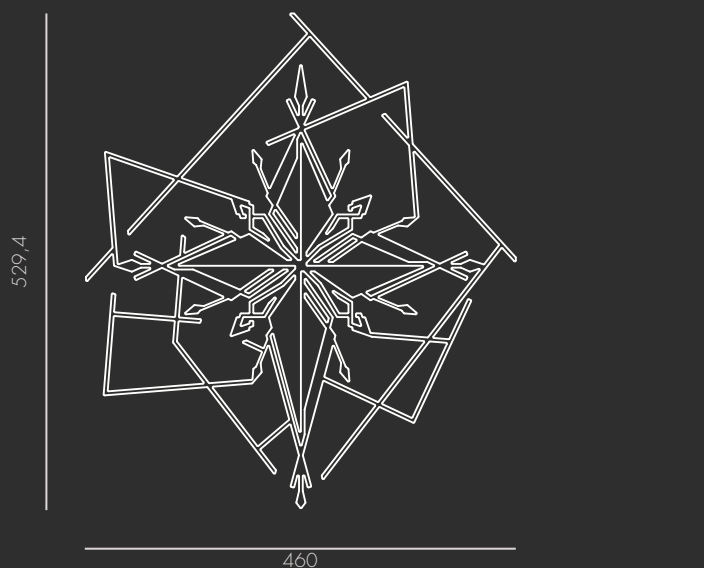

QUADRO
FRAME
CADRE

VENTUS THIN
AE.VEN.S.

**DIMENSÕES
GERAIS (MM)**

GENERAL
DIMENSIONS (MM)

DIMENSIONS
GÉNÉRALES (MM)

**PESO
GERAL (GR)**

270,3 GR

GENERAL
WEIGHT (GR)

POIDS (GR)

COR

COLORS

COULEURS

SOFT WHITE

AE.VEN.S.1VSM2A1AA

RAL 9010
MATE LISO

GOLD