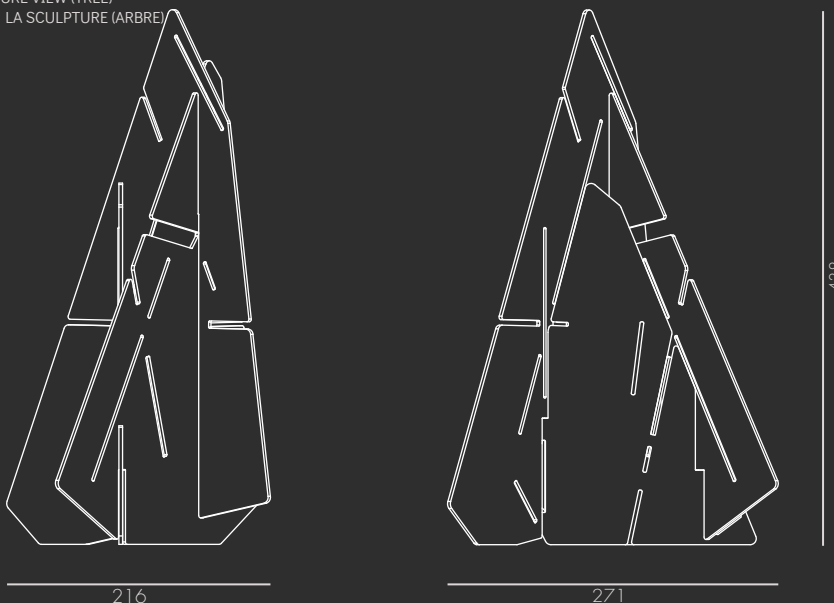

ÁRVORE / FRUTEIRA
 TREE / FRUIT BOWL
 ARBRE / BOL DE FRUITS

SKALENUS
 AF.SKA.S.

VISTA EM ESCULTURA (ÁRVORE)
 SCULPTURE VIEW (TREE)
 VUE DE LA SCULPTURE (ARBRE)

PESO (GR)
WEIGHT (GR)
POIDS (GR)
 1215 GR

MATERIAL
MATÉRIEL
 3 mm

Alumínio
 Aliminun
 Aluminium

COR
COLORS
COULEURS

GRIS

AF.SKA.S.1G2X1A1AA

GRIS 2500 SABLÉ

VISTA EM FRUTEIRA
 FRUIT BOWL VIEW
 VUE DU BOL DE FRUITS