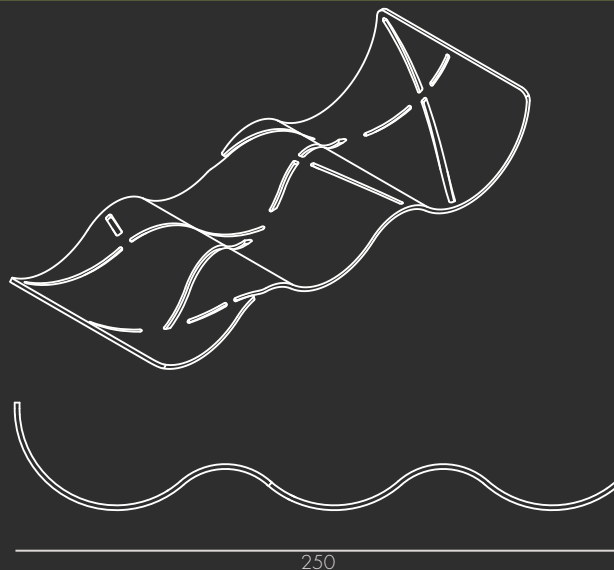

SUPORTE PARA GARRAFAS  
BOTTLES SUPPORT  
PORTE BOUTEILLE

BACO  
AG.BAC.S.

DIMENSÕES  
GERAIS (MM)

GENERAL  
DIMENSIONS (MM)

DIMENSIONS  
GÉNÉRALES (MM)

435 GR

PESO  
GERAL (GR)

GENERAL  
WEIGHT (GR)

BLACK SAND

AG.BAC.S.1B9X1A1CC

NOIR 900 SABLÉ

MATERIAL  
MATÉRIEL

Aço Carbono  
Carbon Steel  
Acier Carbone