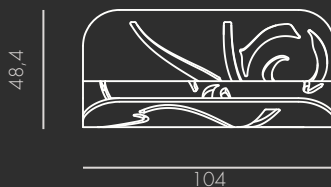

SUPORE PARA GARRAFAS
 BOTTLES SUPPORT
 PORTE BOUTEILLE

BACO
 AG.BAC.S.

DIMENSÕES
 GERAIS (MM)

GENERAL
 DIMENSIONS (MM)

DIMENSIONS
 GÉNÉRALES (MM)

435 GR

PESO
 GERAL (GR)

GENERAL
 WEIGHT (GR)