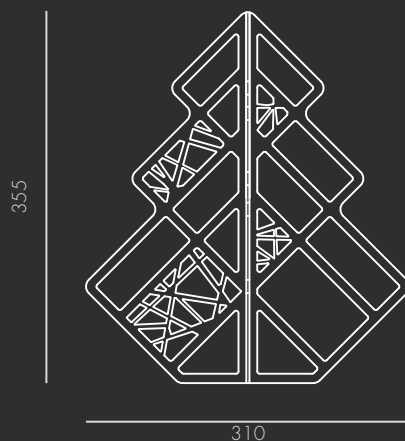

ÁRVORE DE NATAL
CHRISTMAS TREE
SAPIN DE NOËL

ÁRVORE
AH.ARV.S.

**DIMENSÕES
GERAIS (MM)**

GENERAL
DIMENSIONS (MM)

DIMENSIONS
GÉNÉRALES (MM)

**PESO
GERAL (GR)**

GENERAL
WEIGHT (GR)

POIDS (GR)

446 GR

COR

COLORS

COULEURS

SOFT WHITE

AH.ARV.S.1WSM1A1AA

RAL 9010
MATE LISO

FIR GREEN