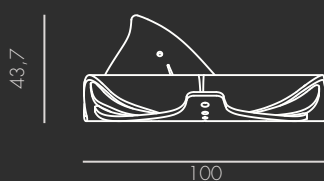

SUPORE PARA GARRAFAS
BOTTLES SUPPORT
PORTE BOUTEILLE

BOHEMIA 1
AL.BOE.S.

**DIMENSÕES
GERAIS (MM)**

GENERAL
DIMENSIONS (MM)

DIMENSIONS
GÉNÉRALES (MM)

**PESO
GERAL (GR)**

335 GR

GENERAL
WEIGHT (GR)