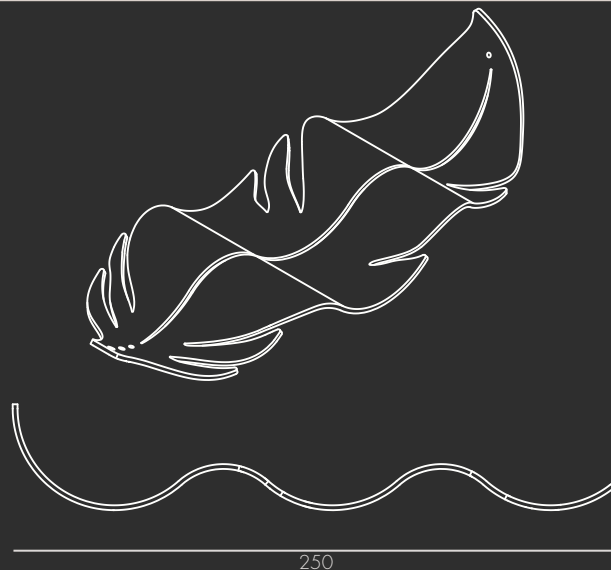

SUPORE PARA GARRAFAS
BOTTLES SUPPORT
PORTE BOUTEILLE

BOHEMIA 1
AL.BOE.S.

**DIMENSÕES
GERAIS (MM)**

GENERAL
DIMENSIONS (MM)

DIMENSIONS
GÉNÉRALES (MM)

**PESO
GERAL (GR)**

335 GR

GENERAL
WEIGHT (GR)