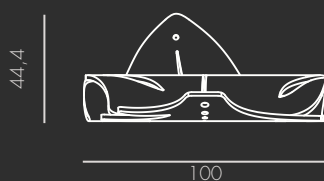

SUPORE PARA GARRAFAS
BOTTLES SUPPORT
PORTE BOUTEILLE

BOHEMIA 3
AL.BOE.S.

**DIMENSÕES
GERAIS (MM)**

GENERAL
DIMENSIONS (MM)

DIMENSIONS
GÉNÉRALES (MM)

**PESO
GERAL (GR)**

340 GR

GENERAL
WEIGHT (GR)