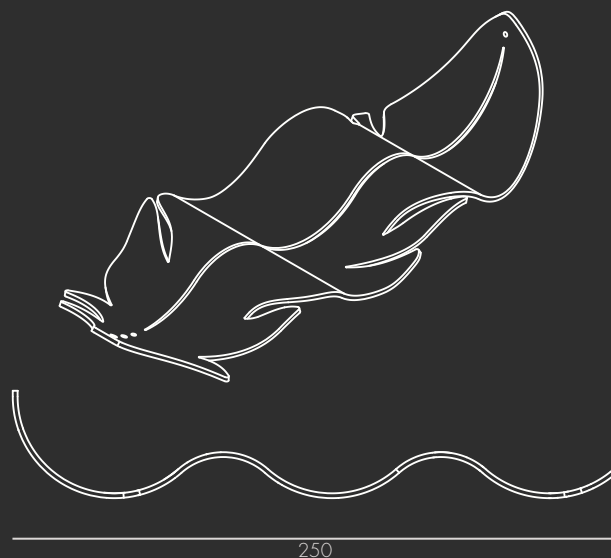

SUPORE PARA GARRAFAS
BOTTLES SUPPORT
PORTE BOUTEILLE

BOHEMIA 3
AL.BOE.S.

**DIMENSÕES
GERAIS (MM)**

GENERAL
DIMENSIONS (MM)

DIMENSIONS
GÉNÉRALES (MM)

**PESO
GERAL (GR)**

340 GR

GENERAL
WEIGHT (GR)

POIDS (GR)

COR

COLORS

COULEURS

CUTE GREY

AL.BOE.S.1CTM3A1CC

RAL 7047
MATE LISO

COBRE