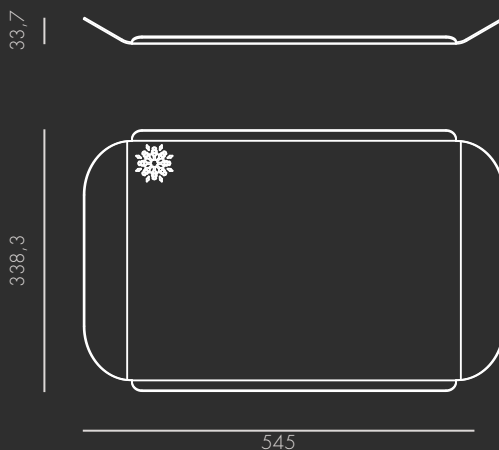

BANDEJA
TRAY
PLATEAU

FLAKE
AN.FLA.S.

**DIMENSÕES
GERAIS (MM)**

GENERAL
DIMENSIONS (MM)

DIMENSIONS
GÉNÉRALES (MM)

**PESO
GERAL (GR)**

GENERAL
WEIGHT (GR)

POIDS (GR)

968 GR

COR

COLORS

COULEURS

SOFT WHITE
AN.FLA.S.1WSM1A1AA

RAL 9010
MATE LISO

**MATERIAL
MATÉRIEL**

Alumínio
Aluminium
Aluminium