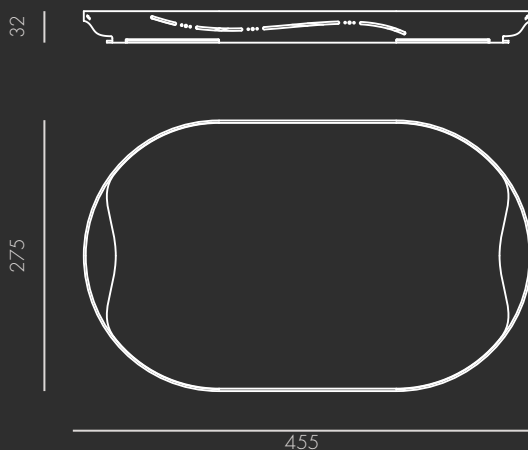

BANDEJA  
TRAY  
PLATEAU

VICTORIA 1  
AO.VIC.S.

**DIMENSÕES  
GERAIS (MM)**

GENERAL  
DIMENSIONS (MM)

DIMENSIONS  
GÉNÉRALES (MM)

**PESO  
GERAL (GR)**

GENERAL  
WEIGHT (GR)

POIDS (GR)

700 GR

**COR**

COLORS

COULEURS

TRAFFIC RED  
AO.VIC.S.1TRM1A1AA

RAL 3020  
MATE LISO

PASTEL BLUE  
AO.VIC.S.1BPM1A1AA

RAL 5024  
MATE LISO