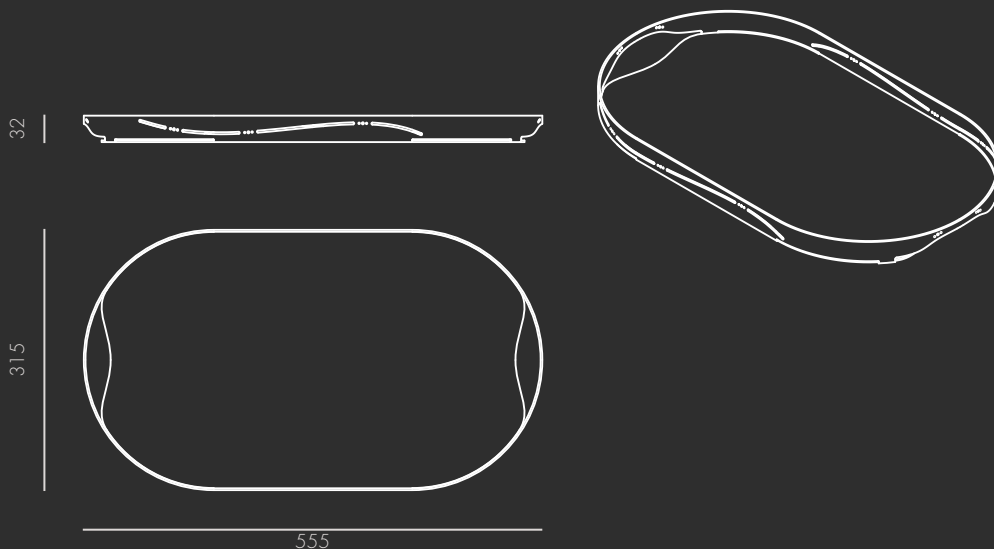

BANDEJA  
TRAY  
PLATEAU

VICTORIA 2  
AO.VIC.S.

**DIMENSÕES  
GERAIS (MM)**

GENERAL  
DIMENSIONS (MM)

DIMENSIONS  
GÉNÉRALES (MM)

**PESO  
GERAL (GR)**

GENERAL  
WEIGHT (GR)

POIDS (GR)

972 GR

**COR**

COLORS

COULEURS

SIGNAL RED  
AO.VIC.S.1SRM1A2AA

RAL 3001  
MATE LISO

BRILLIANT BLUE  
AO.VIC.S.1BSM1A2AA

RAL 5007  
MATE LISO