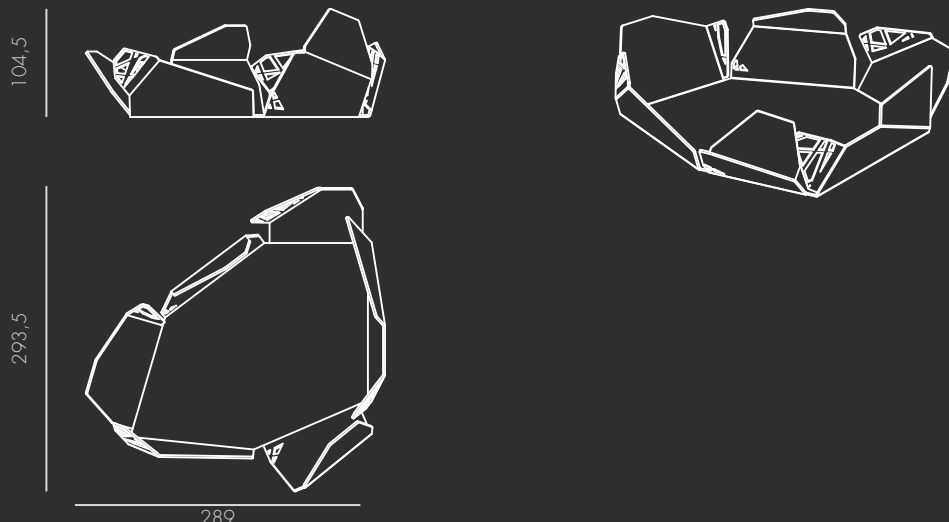

FRUTEIRA
FRUITBOWL
BOL

RAW 1
AT.RAW.S

**DIMENSÕES
GERAIS (MM)**

GENERAL
DIMENSIONS (MM)

DIMENSIONS
GÉNÉRALES (MM)

**PESO
GERAL (GR)**

GENERAL
WEIGHT (GR)

POIDS (GR)

453,5 GR

COR

COLORS

COULEURS

COFFEE CREAM

PEARL ORANGE

AT.RAW.S.1CCM1A1AA

AT.RAW.S.1POB1A1AA

RAL 1019
MATE LISO

RAL 2013
BRI. LISO

**MATERIAL
MATÉRIEL**

Alumínio
Aluminium
Aluminium