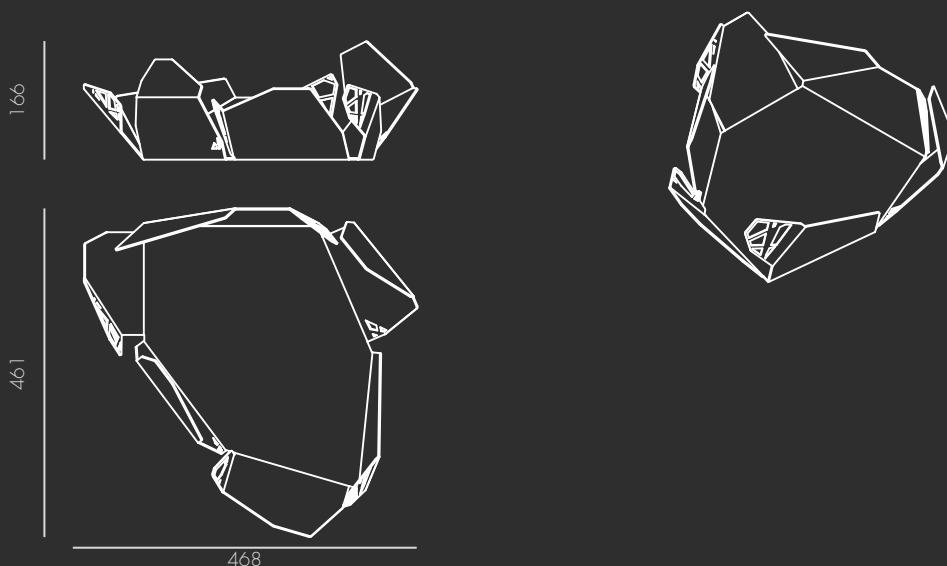

FRUTEIRA
FRUITBOWL
BOL

RAW 2
AT.RAW.S

**DIMENSÕES
GERAIS (MM)**

GENERAL
DIMENSIONS (MM)

DIMENSIONS
GÉNÉRALES (MM)

**PESO
GERAL (GR)**

1158 GR

GENERAL
WEIGHT (GR)

POIDS (GR)

COR

COLORS

COULEURS

COFFEE CREAM

AT.RAW.S.1CCM1A2AA

RAL 1019
MATE LISO

PEARL ORANGE

AT.RAW.S.1POB1A2AA

RAL 2013
BRI. LISO

**MATERIAL
MATÉRIEL**

Alumínio
Aluminium
Aluminium