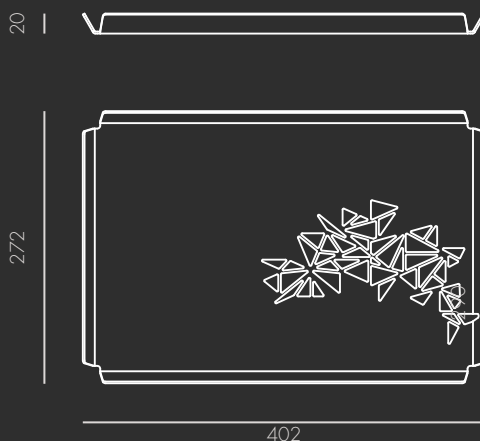

BANDEJA
TRAY
PLATEAU

BANDEJA
AU.BAN.S.

**DIMENSÕES
GERAIS (MM)**

GENERAL
DIMENSIONS (MM)

DIMENSIONS
GÉNÉRALES (MM)

**PESO
GERAL (GR)**

594 GR

GENERAL
WEIGHT (GR)

POIDS (GR)

COR

COLORS

COULEURS

SOFT WHITE

AU.BAN.S.1SWM1A1AA

RAL 9010
MATE LISO

BORDEAUX