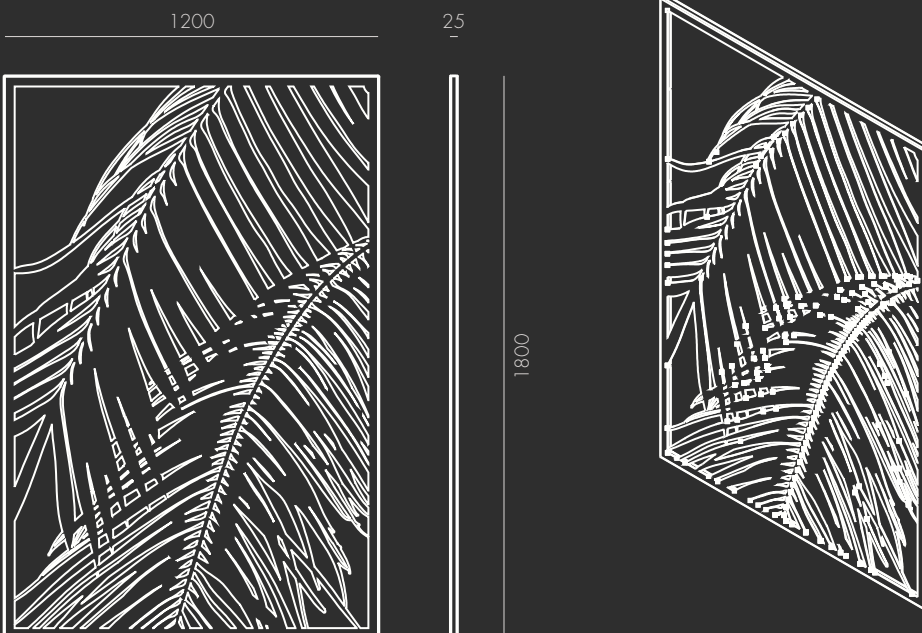

QUADRO
FRAME
CADRE

PALM TREE L
AV.PAL.S

**DIMENSÕES
GERAIS (MM)**

GENERAL
DIMENSIONS (MM)

DIMENSIONS
GÉNÉRALES (MM)

**PESO
GERAL (GR)**

13870,6 GR | 28070,5 GR

GENERAL
WEIGHT (GR)

POIDS (GR)

**COMBINAÇÕES
DE COR**

COLOR
COMBINATION

COMBINAISON
DE COULEURS

JET BLACK

AV.PAL.S.1JBT1A3AA
AV.PAL.S.1JBT1A3CC

RAL 9005
MATE TEXTURADO

SOFT WHITE

AV.PAL.S.1WSM1A3AA
AV.PAL.S.1WSM1A3CC

RAL 9010
MATE LISO

FERRUGEM

AV.PAL.S.1FGX1A3AA
AV.PAL.S.1FGX1A3CC

CIN 3500 S5T3

**MATERIAL
MATÉRIEL**

Alumínio
Aluminium
Aluminium

Aço Carbono
Carbon Steel
Acier Carbone